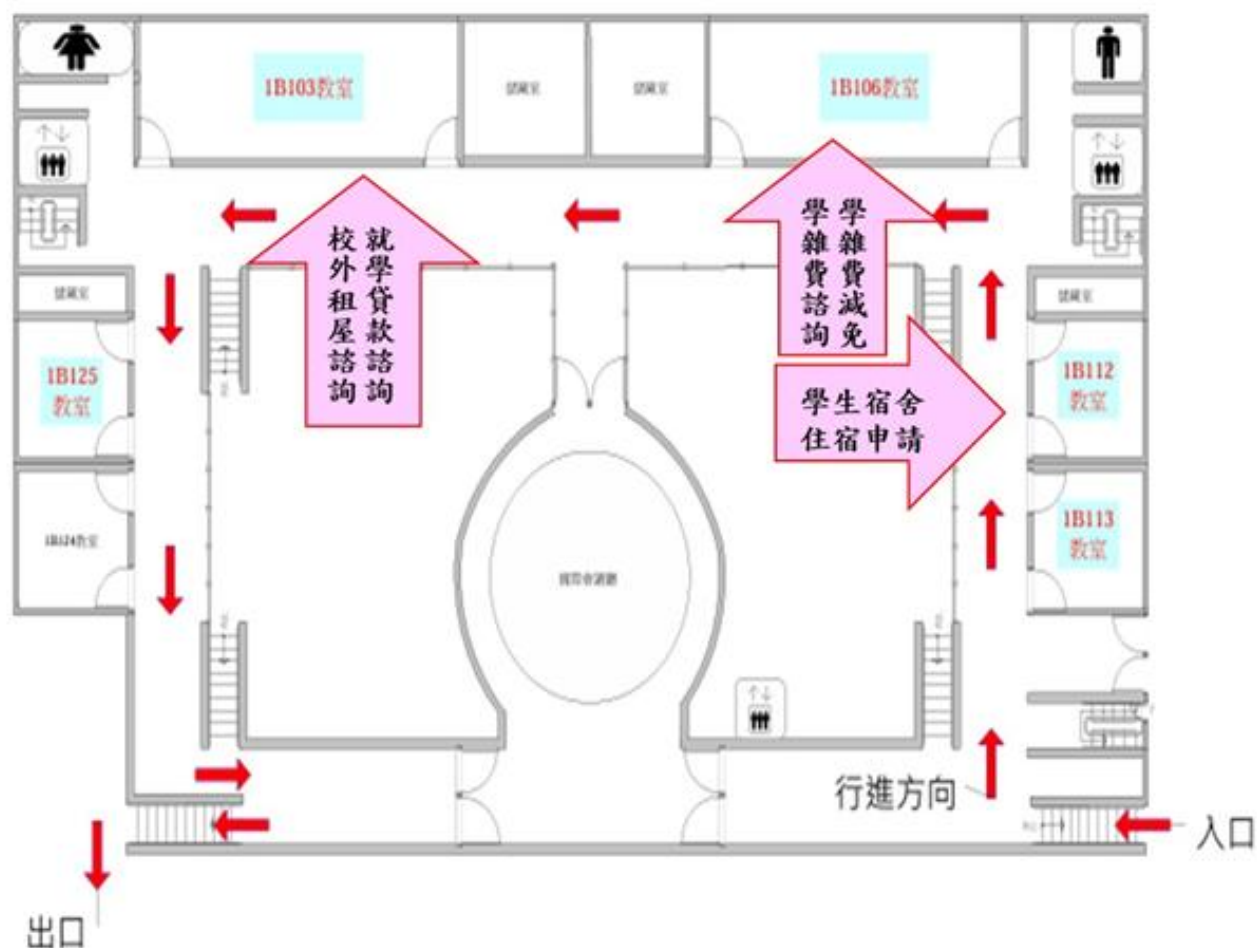

新生親師座談會各系位置圖

中臺科技大學-全區位置圖

牙技系
3樓3310教室

兒教系 5樓7504教室
醫放系 1樓7102教室

醫管系 5樓2510教室
行銷系 4樓2422教室
資管系 3樓2324教室
視光系 1樓 2110-A教室

護理系 5樓9502教室
後護系 5樓9501教室
醫檢系 5樓9503教室
環安系 4樓9424教室
高照系 2樓9201教室

食科系
1B國際會議廳

聯合服務站
1B教室

教室代碼：XXXX
第一碼：建物代號
第二碼：樓層

新生親師座談會各系會場一覽表

學院別	系別	場地	座談時間
護理學院	護理系	保健大樓9502會議室	<p>新生於 09：20前 完成報到</p>
	學士後護理系	保健大樓9501教室	
	高齡健康照護系	保健大樓9201教室	
健康科學院	醫學檢驗生物技術系	保健大樓9503教室	
	醫學影像暨放射科學系（含五專制）	順天館7102教室	
	牙體技術暨材料系	科技大樓3310講座教室	
	食品科技系	勤學樓國際會議廳	
	環境與安全衛生工程系	保健大樓9424環安衛永續發展特色教室	
	視光系	天機教學大樓2110-A配鏡實驗室	
	醫療暨健康產業管理系	天機教學大樓2510教室	
人文及管理學院	行銷管理系	天機教學大樓2422教室	
	資訊管理系	天機教學大樓2324教室	
	兒童教育暨事業經營系	順天館7504教室	

勤學樓1B 新生聯合服務站

編號	站別	配置教室 勤學樓B1	業管單位
1.	學生宿舍住宿申請服務站	B1 1B112教室	學務處生活輔導組
1.	學雜費減免服務站	B1 1B106教室	學務處課外活動及服務學習中心
1.	學雜費諮詢服務站	B1 1B106教室	總務處出納組
1.	就學貸款諮詢服務站	B1 1B103教室	學務處課外活動及服務學習中心
1.	校外賃居諮詢站	B1 1B103教室	學務處軍訓室
1.	大學儲備軍官訓練團宣導站	B1 1B113教室	學務處軍訓室