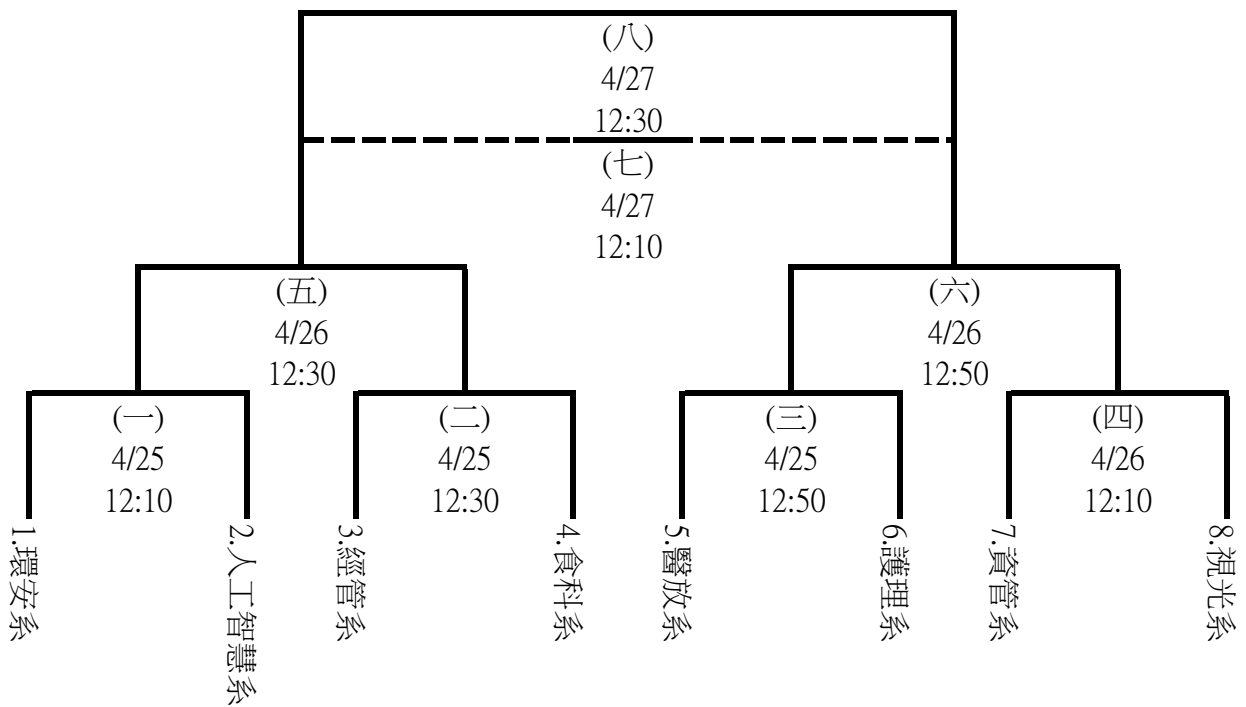

111年系際盃排球賽男子組賽程表

1. 男子組採單敗淘汰賽制
2. 比賽場地:排球場(羅馬廣場),請攜帶學生證以備查驗
3. 請詳閱中臺科技大學111年系際盃排球賽競賽規程